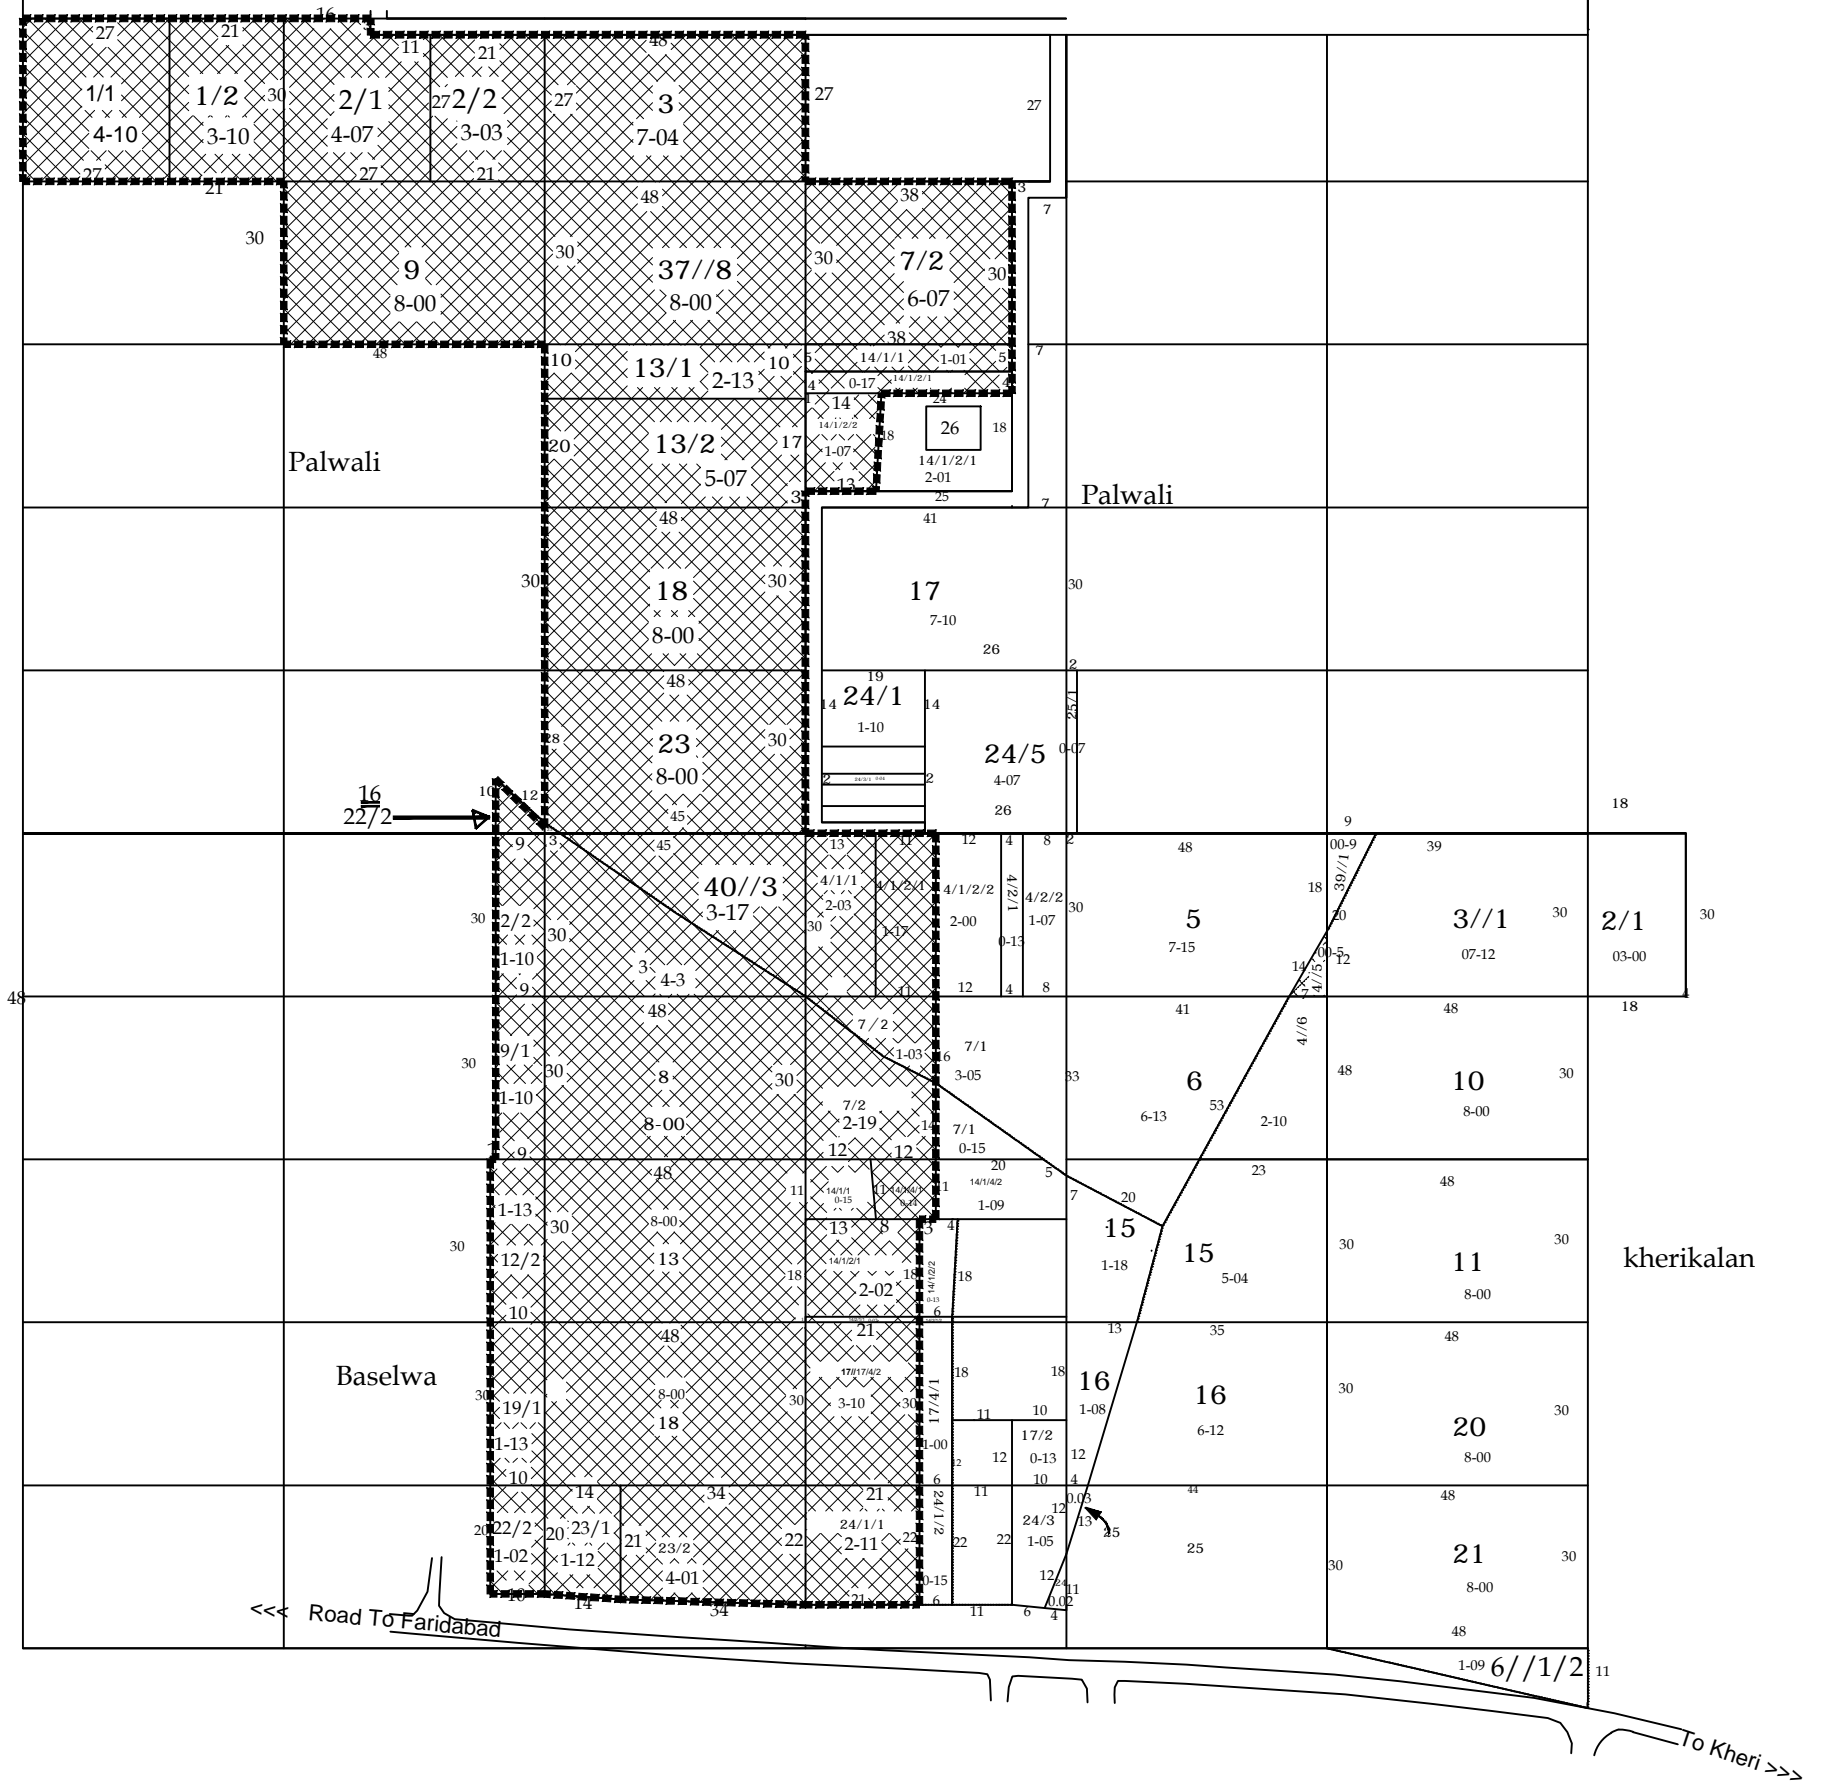

अवध शिजरा मौजा पलवली-खेडीकला- बसेलवा तहसील वा जिला फरीदाबाद

**LEGEND**

 Area = (16.925 Acre)

**Demarcation Plan of Group Housing Project at Sec. 88 Faridabad.**