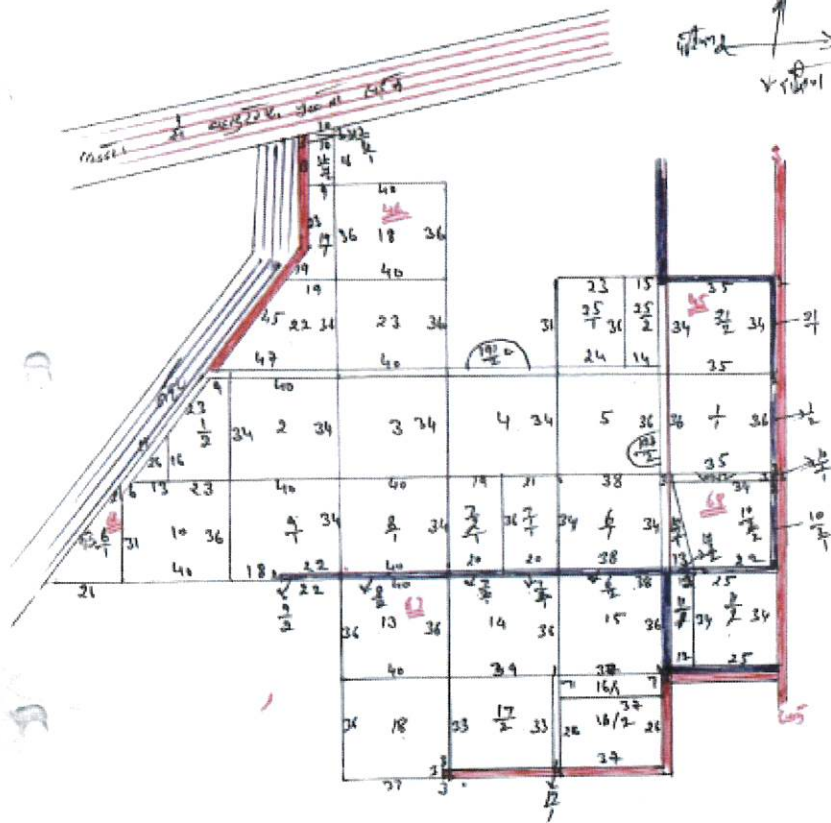

जमल प्रजापत अन्तर्गत पार्षद वरिष्ठ ग्रामि क्षेत्र माता तहसील बहाडुरगढ जिला महल

श्रीमता जी. श्री
 दिनांक 18/7/21
 पत्नी

श्रीमता जी. जमल मुताबिक असल हे
 निकास पत्र पुच ~~सिमा~~ विपारी
 बहाडुरगढ को जगत हसब बसूल पाकर दी
 पत्नी हसब
 18/7/21